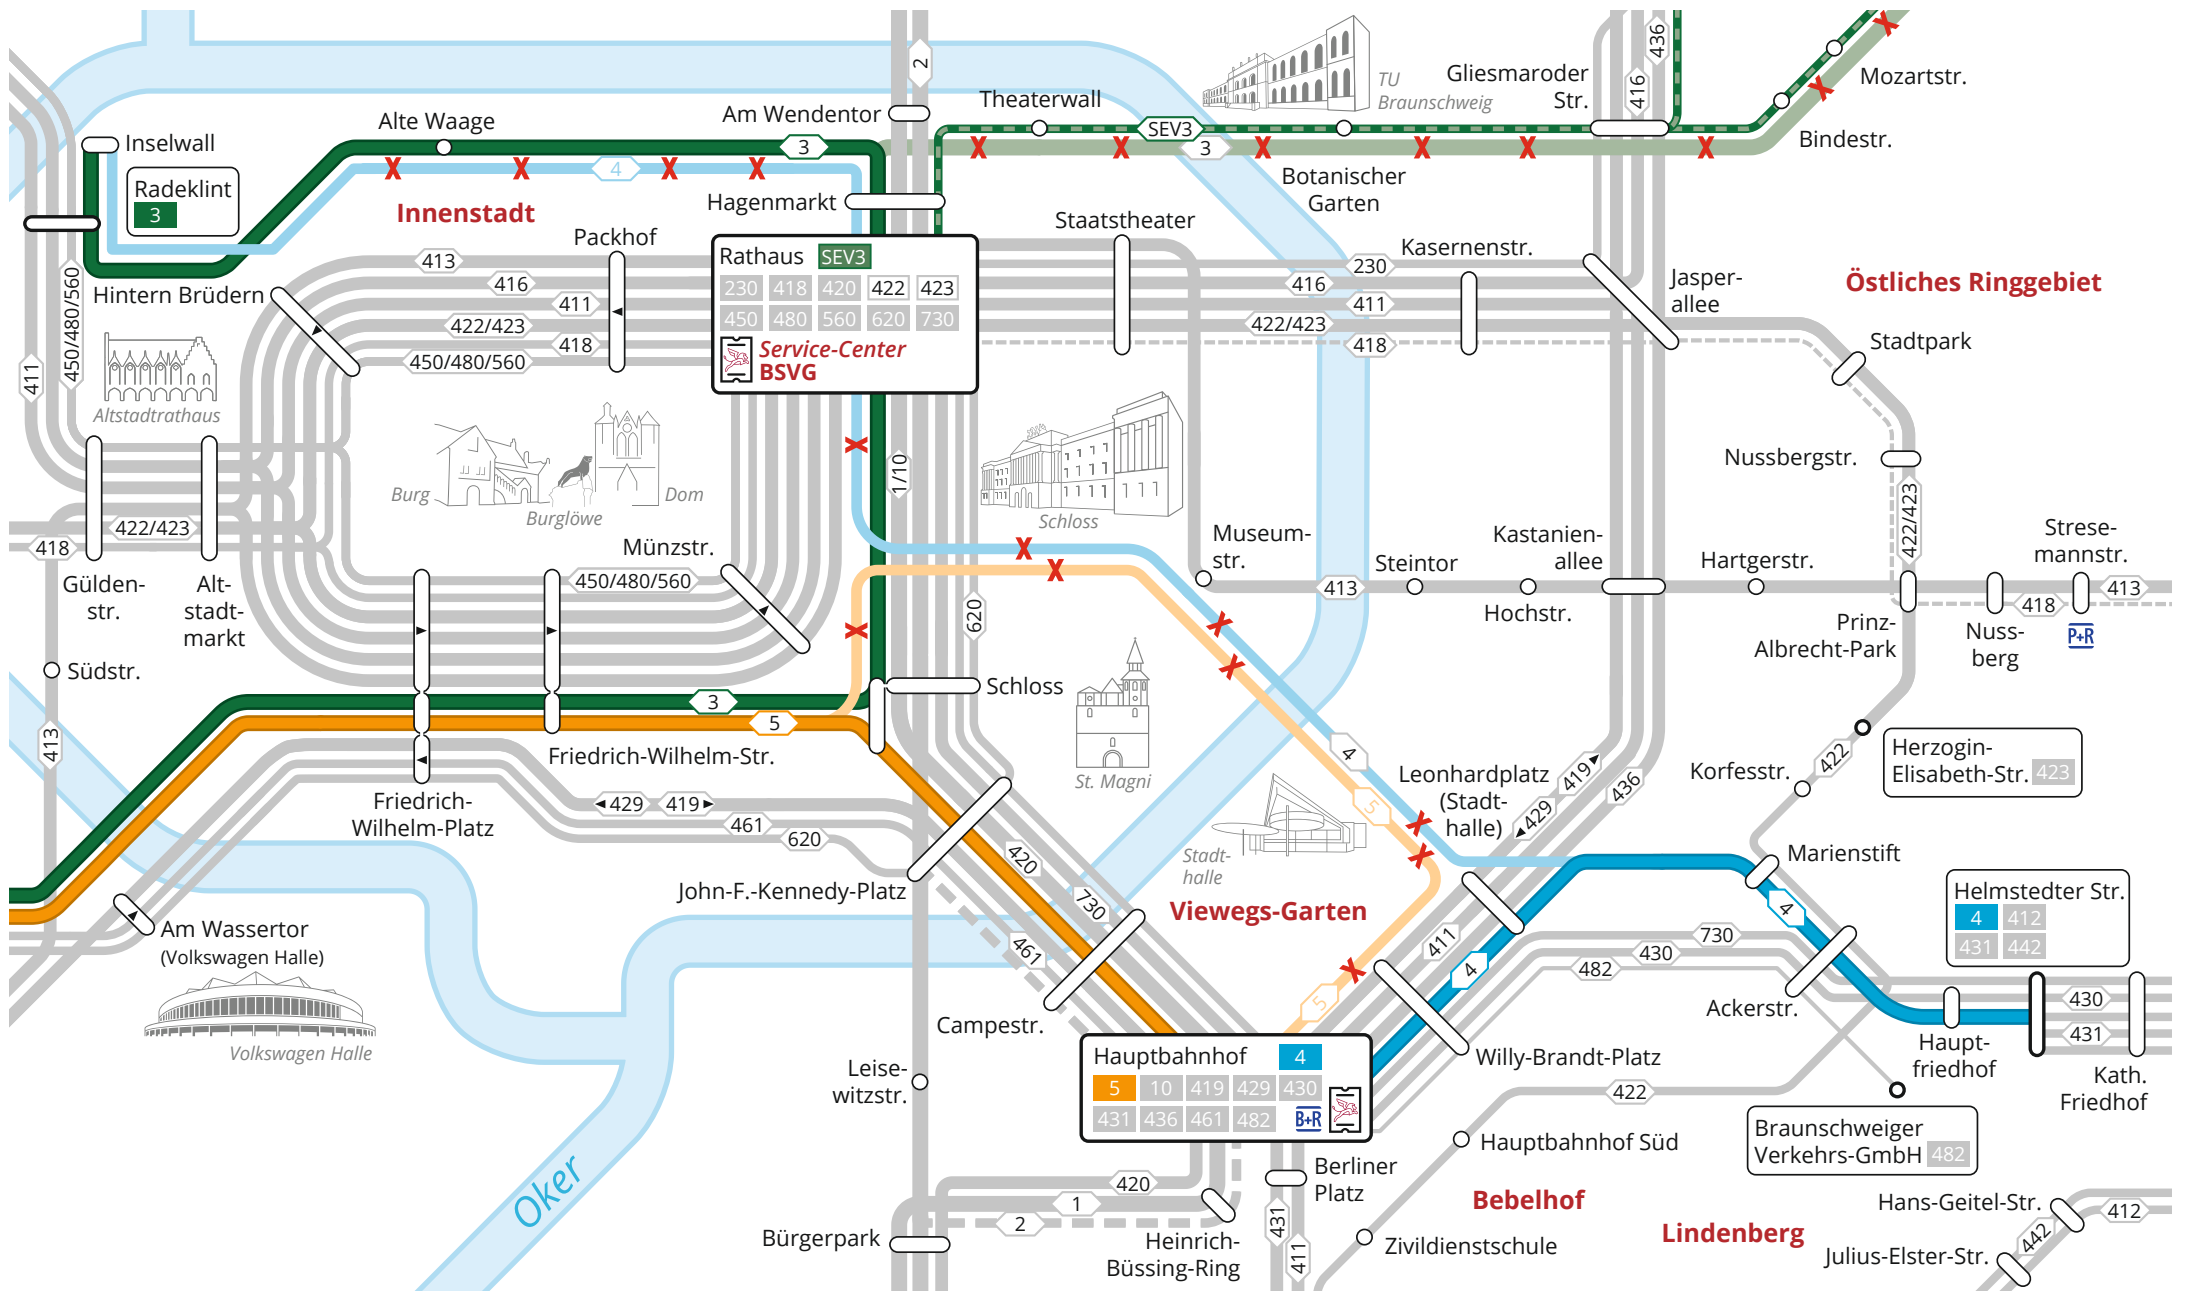

SPERRUNG DER GEORG-ECKERT-STRASSE IN DEN SOMMERFERIEN

VOM 16. JULI BIS 26. AUGUST 2020

SPERRUNG DER GEORG-ECKERT-STRASSE NACH DEN SOMMERFERIEN

VOM 27. AUGUST BIS 23. OKTOBER 2020