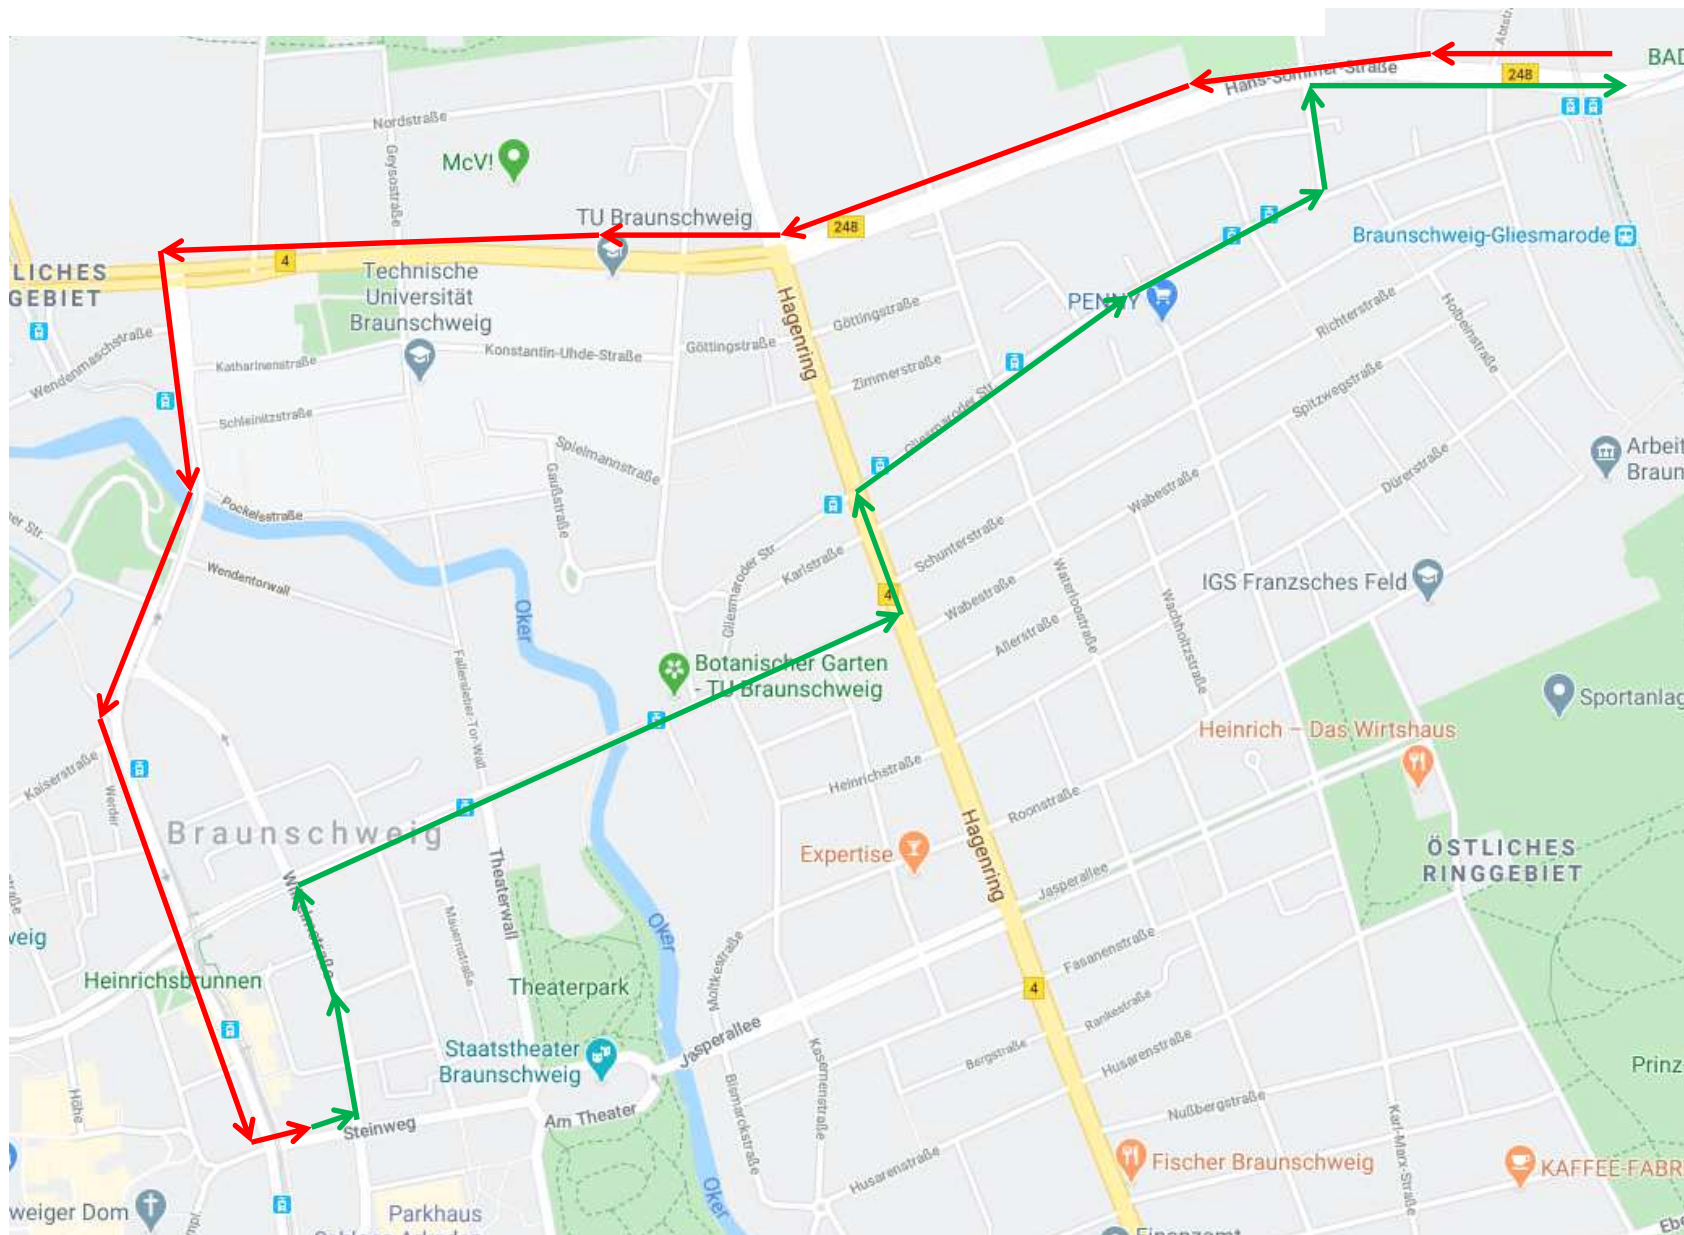

SEV 3 vom 31.03.-02.04.2020 - Gleiserneuerung Kurzekampstraße

SEV 3 Richtung Rathaus / SEV 3 Richtung Volkmarode