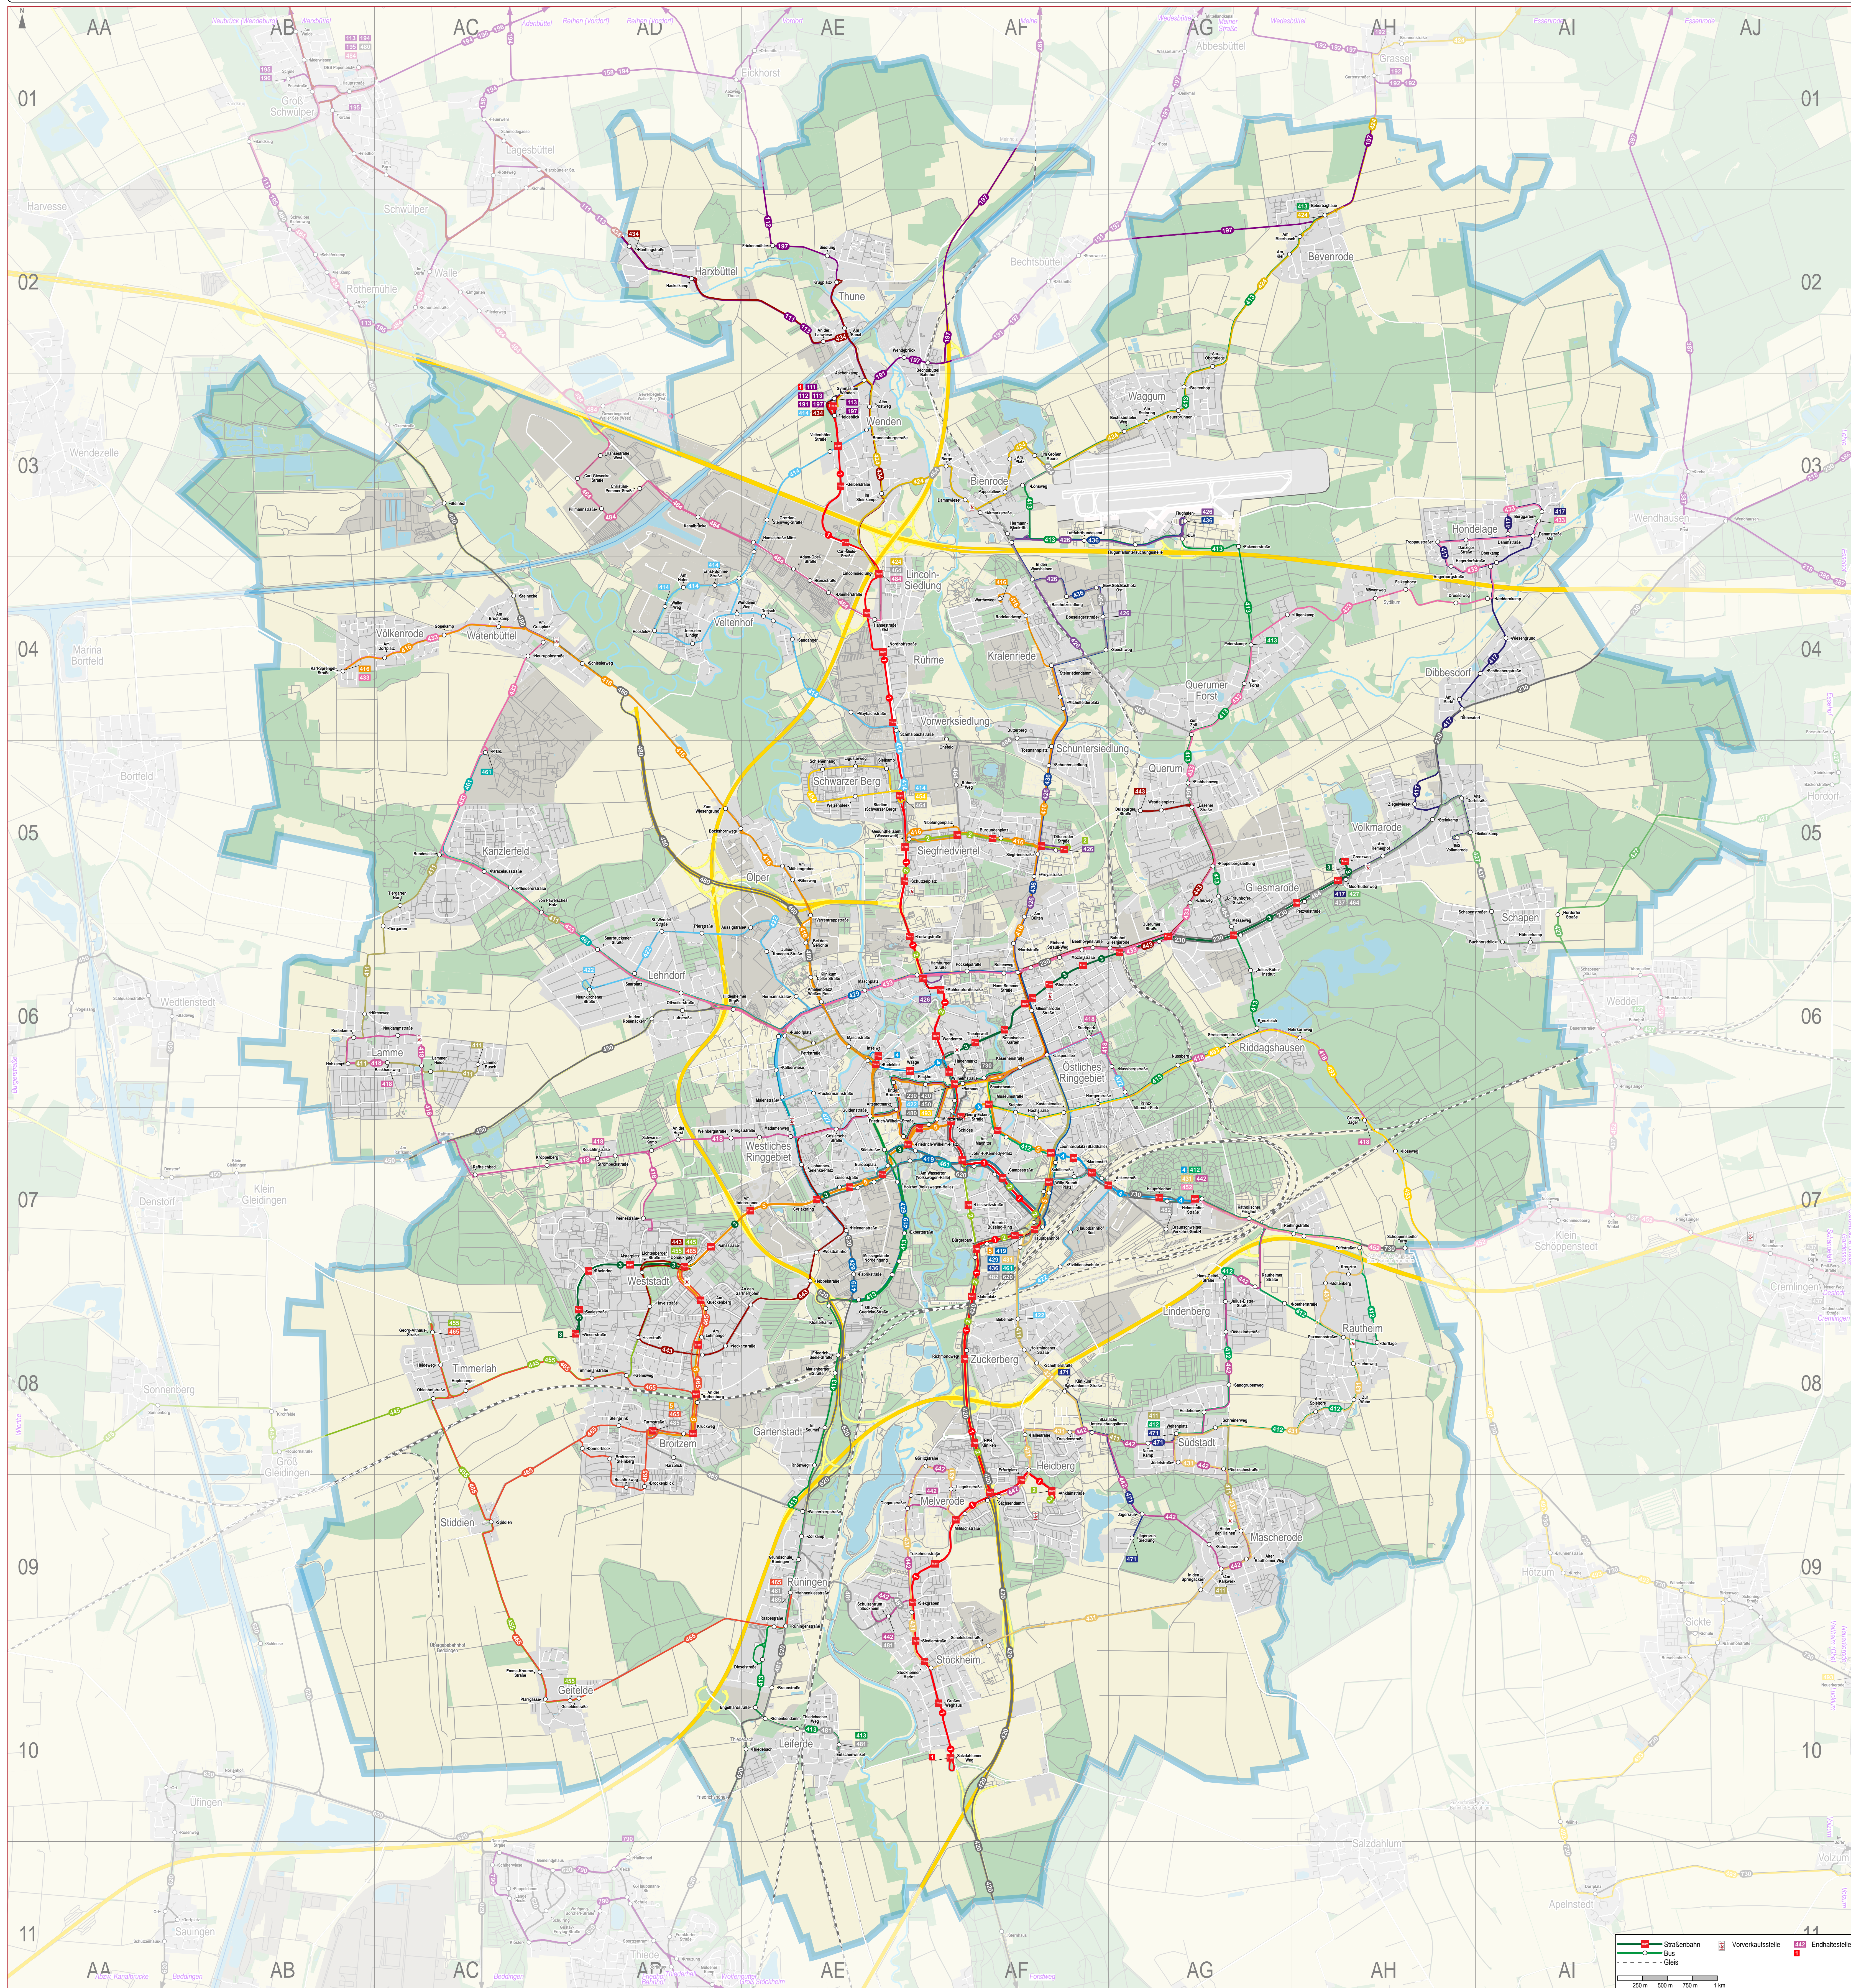

Linienetzplan (Tarfzone 40) - Stand Mai 2018

Haltestellenverzeichnis

Stadtname/Gemeindename	Ortsname	Haltestellennummer
Braunschweig	Bismarckstraße	AE05
	Bismarckstraße	AE06
	Bismarckstraße	AE07
	Bismarckstraße	AE08
	Bismarckstraße	AE09
	Bismarckstraße	AE10
	Bismarckstraße	AE11
	Bismarckstraße	AE12
	Bismarckstraße	AE13
	Bismarckstraße	AE14
Leininger	Leininger	AE15
	Leininger	AE16
	Leininger	AE17
	Leininger	AE18
	Leininger	AE19
	Leininger	AE20
	Leininger	AE21
	Leininger	AE22
	Leininger	AE23
	Leininger	AE24
Wenden	Wenden	AE25
	Wenden	AE26
	Wenden	AE27
	Wenden	AE28
	Wenden	AE29
	Wenden	AE30
	Wenden	AE31
	Wenden	AE32
	Wenden	AE33
	Wenden	AE34
City	City	AE35
	City	AE36
	City	AE37
	City	AE38
	City	AE39
	City	AE40
	City	AE41
	City	AE42
	City	AE43
	City	AE44
Other Districts	Other Districts	AE45
	Other Districts	AE46
	Other Districts	AE47
	Other Districts	AE48
	Other Districts	AE49
	Other Districts	AE50
	Other Districts	AE51
	Other Districts	AE52
	Other Districts	AE53
	Other Districts	AE54

© OpenStreetMap-Mitglieder, www.verkehr-bw.de